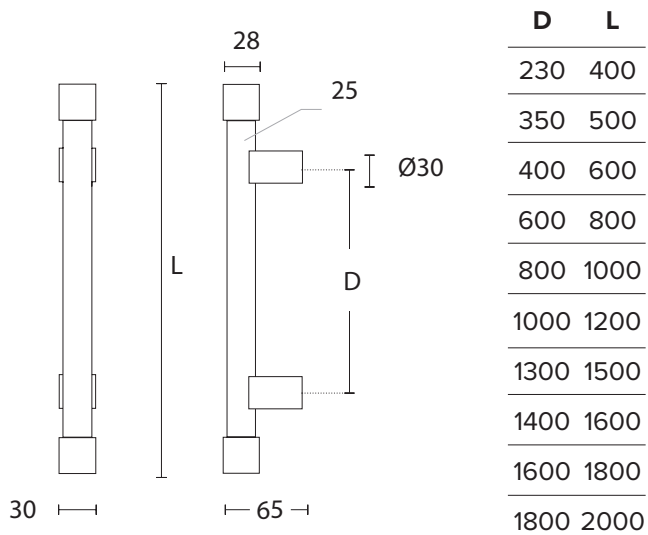

639 SERIES

S05 M01
MAT NIKEL - INOX
MATT NICKEL - INOX

ΥΛΙΚΟ / MATERIAL : INOX 304

ΔΙΑΘΕΣΙΜΕΣ ΔΙΑΣΤΑΣΕΙΣ / AVAILABLE SIZES

ΠΙΣΤΟΠΟΙΗΣΕΙΣ / CERTIFICATIONS

MADE
IN
GREECE